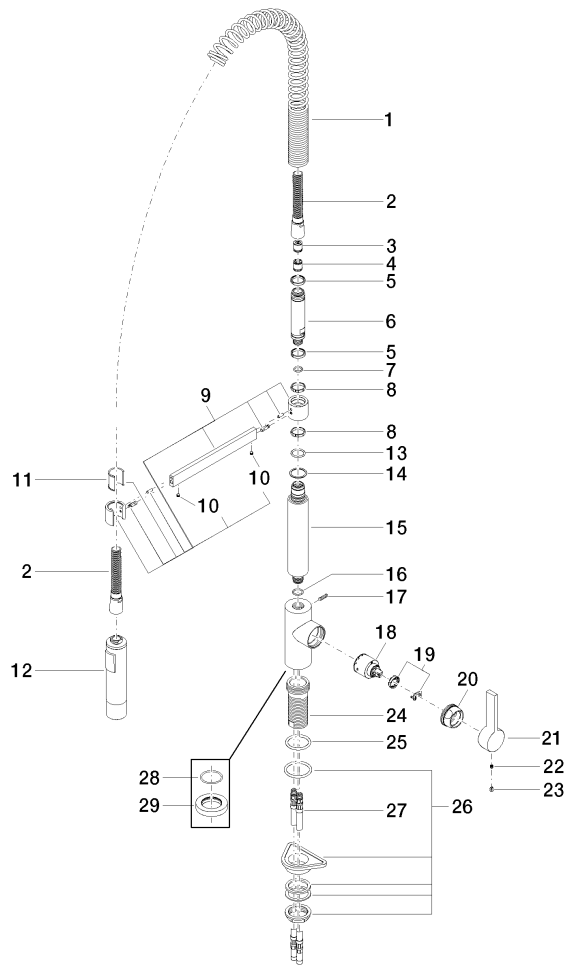

33 860 875

- Ausladung 240 mm
- schwenkbar 360°
- luftangereicherter Strahl und Brausestrahl
- Armaturenhöhe 685 mm
- Höhe bis Luftsprudler 129 mm
- Bohrungsdurchmesser 35 mm
- Sprayface mit Antikalk-System
- Durchfluss max. 8 l/min bei 3 bar Fließdruck
- bleifrei
- Dieses Produkt leistet einen Beitrag zur Erfüllung der Vorgaben von nachhaltigen Gebäudezertifizierungen, z.B. LEED®, BREEAM®, DGNB

Eigensicher gegen Rückfließen.

	Chrom	33 860 875-00
	Platin gebürstet	33 860 875-06
	Platin	33 860 875-08
	Dark Chrome	33 860 875-19
	Chrom gebürstet (Edelstahl-Look)	33 860 875-93
	Dark Platinum gebürstet	33 860 875-99

Empfohlenes Zubehör

Exzenterbetätigung mit Drehknopf - Chrom 10 712 970-00

Empfohlenes Zubehör

Spender ohne Rosette - Chrom 82 424 970-00

33 860 875

Durchflussdiagramm

Zertifikate

LGA_18903.

Belgaqua_22_277_2
7_3.

33 860 875

33 860 875

Ersatzteilstückliste

Nr.	Artikelnummer	Benennung	Verbaumenge	Lieferzeit
1	09 16 02 035 90	Feder	1	2
2	90 30 02 065 00-00	Schlauch	1	10
3	09 23 01 046 90	Rueckflussverhinderer	1	2
4	90 23 01 141 00 90	Rueckflussverhinderer	1	2
5	09 14 15 024 90	Ring	2	2
6	09 30 01 067 10-00	Adapter	1	10
7	90 14 10 077 00 90	Dichtung	1	2
8	09 28 10 181 90	Ring	2	2
9	04 17 20 029 00-00	Halter	1	10
10	90 31 11 112 00 90	Stift	2	2
11	09 18 40 118 90	Huelse	1	2
12	04 12 11 092 10-00	Brause	1	10
13	09 14 10 100 90	Dichtung	1	2
14	09 28 10 122 90	Ring	1	2
15	09 11 10 072 10-00	Anschluss	1	10
16	90 14 10 055 00 90	Dichtung	1	2
17	04 31 11 113 00 90	Stift	1	2
18	90 15 05 061 00 90	Kartusche	1	60
19	90 28 10 148 00 90	Zubehoer	1	2
20	09 24 04 107-00	Mutter	1	10
21	09 20 79 040-00	Griff	1	10
22	90 31 11 030 00 90	Stift	1	2
23	09 31 20 017 90	Stopfen	1	2
24	09 30 01 111 20 90	Huelse	1	2
25	09 14 10 036 90	Dichtung	1	2
26	04 23 10 044 02 90	Befestigungssatz	1	2
27	04 30 04 016 00 90	Schlauch	2	60
28	09 14 10 149 90	Dichtung	1	2
29	09 28 10 035-00	Rosette	1	10