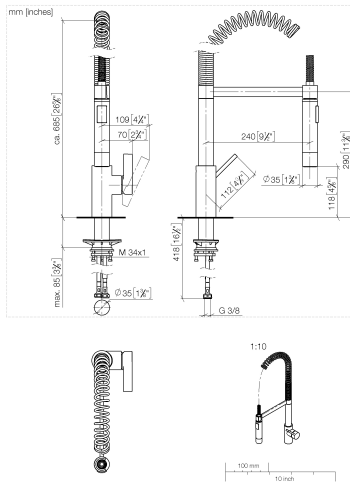

33 860 875

- Ausladung 240 mm
- schwenkbar 360°
- luftangereicherter Strahl und Brausestrahl
- Armaturenhöhe 685 mm
- Höhe bis Luftsprudler 129 mm
- Bohrungsdurchmesser 35 mm
- Sprayface mit Antikalk-System
- Durchfluss max. 8 l/min bei 3 bar Fließdruck
- bleifrei
- Dieses Produkt leistet einen Beitrag zur Erfüllung der Vorgaben von nachhaltigen Gebäudezertifizierungen, z.B. LEED®, BREEAM®, DGNB

Empfohlenes Zubehör

Exzenterbetätigung mit Drehknopf - Chrom 10 712 970-00

Empfohlenes Zubehör

Spender ohne Rosette - Chrom 82 424 970-00

33 860 875

Durchflussdiagramm

Zertifikate

LGA_18903.

Belgaqua_22_277_2
7_3.

33 860 875

33 860 875

Ersatzteilstückliste

Nr.	Artikelnummer	Benennung	Verbaumenge	Lieferzeit
1	09 16 02 035 90	Feder	1	2
2	90 30 02 065 00-00	Schlauch	1	10
3	09 23 01 046 90	Rueckflussverhinderer	1	2
4	90 23 01 141 00 90	Rueckflussverhinderer	1	2
5	09 14 15 024 90	Ring	2	2
6	09 30 01 067 10-00	Adapter	1	10
7	90 14 10 077 00 90	Dichtung	1	2
8	09 28 10 181 90	Ring	2	2
9	04 17 20 029 00-00	Halter	1	10
10	90 31 11 112 00 90	Stift	2	2
11	09 18 40 118 90	Huelse	1	2
12	04 12 11 092 10-00	Brause	1	10
13	09 14 10 100 90	Dichtung	1	2
14	09 28 10 122 90	Ring	1	2
15	09 11 10 072 10-00	Anschluss	1	10
16	90 14 10 055 00 90	Dichtung	1	2
17	04 31 11 113 00 90	Stift	1	2
18	90 15 05 061 00 90	Kartusche	1	60
19	90 28 10 148 00 90	Zubehoer	1	2
20	09 24 04 107-00	Mutter	1	10
21	09 20 79 040-00	Griff	1	10
22	90 31 11 030 00 90	Stift	1	2
23	09 31 20 017 90	Stopfen	1	2
24	09 30 01 111 20 90	Huelse	1	2
25	09 14 10 036 90	Dichtung	1	2
26	04 23 10 044 02 90	Befestigungssatz	1	2
27	04 30 04 016 00 90	Schlauch	2	60
28	09 14 10 149 90	Dichtung	1	2
29	09 28 10 035-00	Rosette	1	10